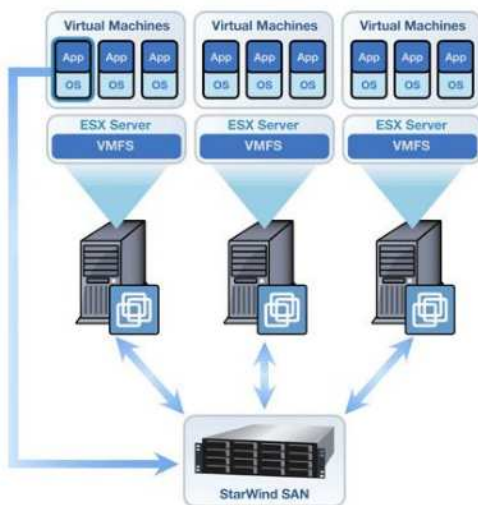

StarWind
SOFTWARE

WindowsサーバをHAストレージへ変身させるストレージ・パーチャライゼーション・ソフトウェア

StarWind の利点

- ▶ 堅固な信頼性
- ▶ 高パフォーマンス
- ▶ 管理と運用が簡単
- ▶ Windows Server 2008 R2 フェイルオーバー・クラスと 64ビット・サポート
- ▶ エンタープライズ・クラス機能: CDP/スナップショット, ミラーリングレプリケーションとシン・プロビジョニング
- ▶ 中堅企業にとっても経済性の高いHAストレージ
- ▶ サーバ・クラスとシェアード・ストレージとして稼動するようにデザイン化
- ▶ VMware, Hyper-V, XenServerの仮想化テクノロジーとの共存

VMwareアドバンス機能の利用

- ▶ VMware HA, VMotion, Storage VMotion, DRS.の利用が可能
- ▶ アプリケーションとデータの可溶性の向上
- ▶ 単一点障害に対する保護

Enterprise版の機能

- ▶ **アクティブ・アクティブ自動フェイルオーバーとフェイルバック付きシンクロナス・データ・ミラーリング**
シンクロナス・ミラーリング機能を使用して同じサーバ・エリア内の別サーバにミッション・クリティカルなデータをレプリケート。
- ▶ **WAN経由でのリモート・レプリケーション**
WAN経由での非同期レプリケーションにより連続するストレージ・オペレーションと24/7のビジネス連続性用のフェイルオーバーとリカバリが可能。
- ▶ **即時点でのスナップショット**
個別ファイル、フォルダ、または全ボリュームのリカバリ用ライブ・スナップショットにより、故障時点へのボリュームのロールバックが可能。
- ▶ **シン・プロビジョニング**
高性能ディスク利用で、事前なディスク購入が不要。シン・プロビジョニングによりボリューム上でデータに必要な最低限のスペースをアロケート。
- ▶ **多機能**
NTFS圧縮と暗号化機能、クラスターサーバ用のシェアード・ボリューム、VSS、RAMディスク、64ビットと32ビット・アーキテクチャのサポート、MPIO、ソフトウェアRAID-1ミラー、Virtual Tape Library (VTL)のサポート。