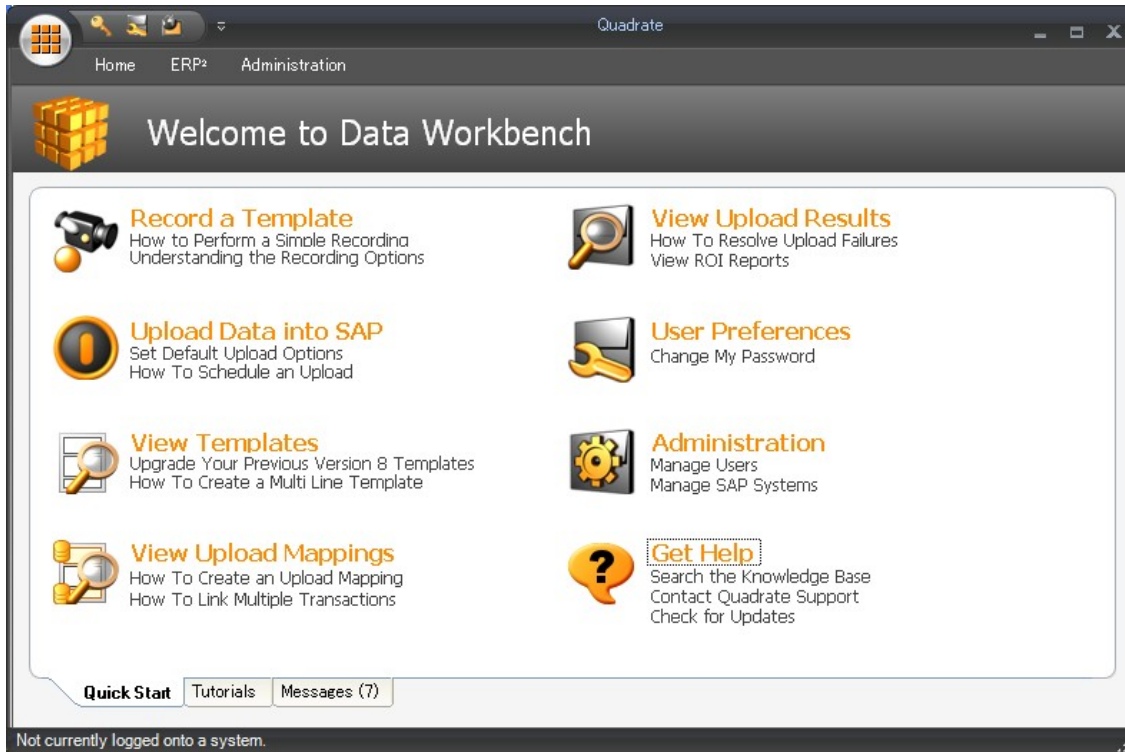

2. 補足

View Templates でテンプレートを作成、編集、削除を行うことができます。

View Upload Mappings でマッピングファイルを作成、編集、削除を行うことができます。

他のユーザや **Quadrat** よりテンプレート、マッピングファイルは取得可能です。

また作成したテンプレート、マッピングファイルも提供可能です。