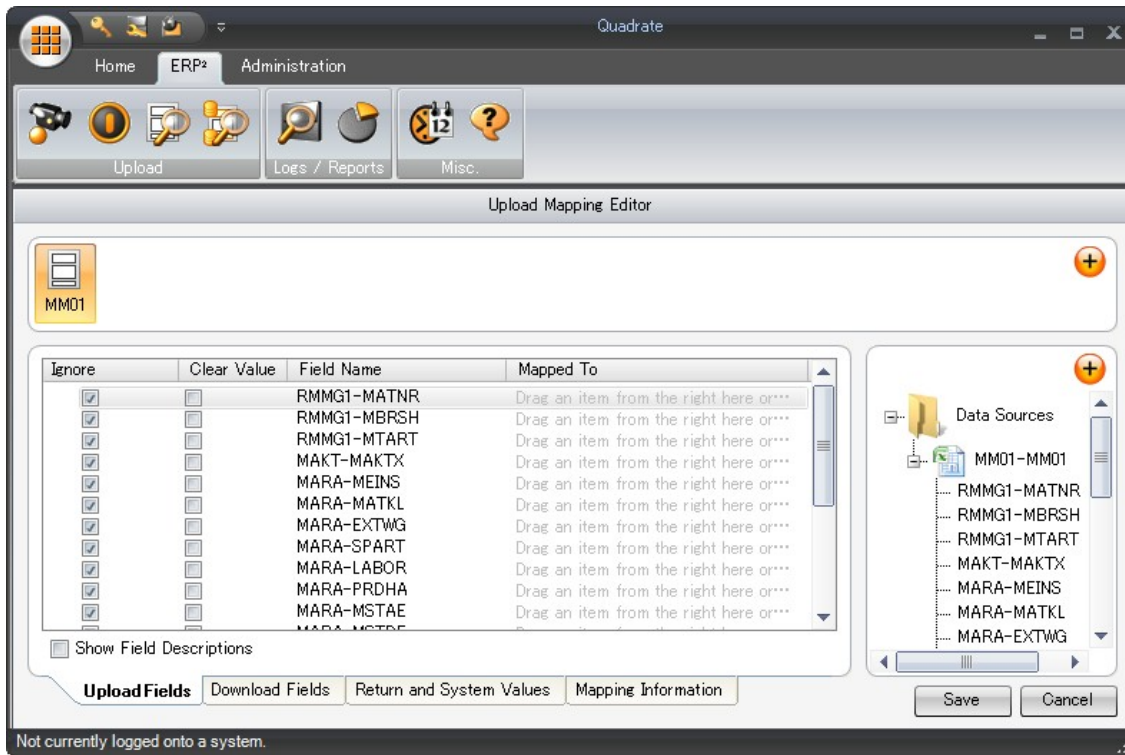

また作成したテンプレート、マッピングファイルも提供可能です。

Home 画面より ViewTemplates を選択

または、

ERP メニューの View the available templates on the system ボタンにて

現在のテンプレートがすべて表示されます。

右側にある Commands メニューにてファイル作成、テンプレート編集、削除、インポート、エクスポートが選択可能です。

Home 画面より ViewUploadMappings を選択

または、

ERP メニューの View the available Upload Mapping on the system ボタンにて現在のマッピングファイルがすべて表示されます。

右側にある Commands メニューにて新規作成、編集、削除、アップロード、アップロードオプション、スケジュール、インポート、エクスポートが選択可能です。

マッピングファイル表示画面の右側にある **Commands** メニューにて **EditMapping** ボタンにて **UploadMappingEditor** 画面を表示します。