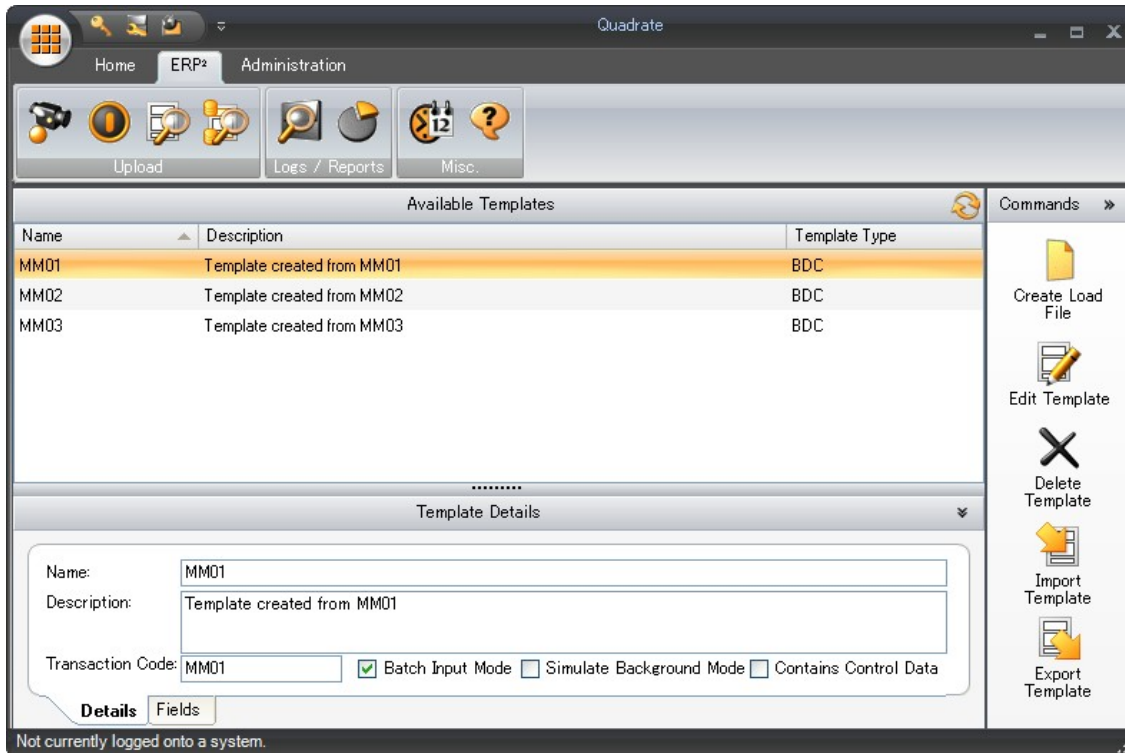

Home 画面より ViewTemplates を選択

または、

ERP メニューの View the available templates on the system ボタンにて

現在のテンプレートがすべて表示されます。

右側にある Commands メニューにてファイル作成、テンプレート編集、削除、インポート、エクスポートが選択可能です。