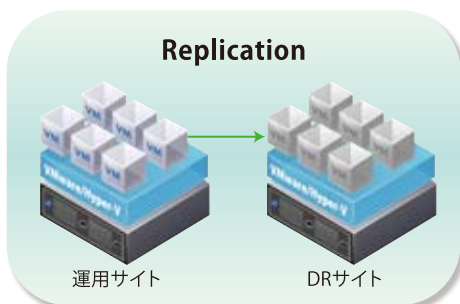

Veeam Essentials

小規模な仮想環境のデータ保護・監視・管理をリーズナブルな価格で提供

4-in-1のパッケージでイニシャルコストを最大約60%節約

Veeam Essentialsは、Veeam Backup & Replication™と、Veeam ONE™がセットになった、バックアップ・レプリケーション・モニタリング・レポート機能を備えた4-in-1のパッケージ製品です。VMware, Hyper-Vに対応し、標準的な機能に加え多くの独自機能が様々な要望に応えます。人気の高い二つの製品を、中小企業(SMB)向けのパッケージ価格で提供いたします。Veeam Backup & Replication™とVeeam ONE™を別々に購入するよりも、**最大で約60%**ほど安くなります。

仮想環境専用だからこそその多機能

Veeam Backup & Replication™と、Veeam ONE™は仮想環境に特化したソフトウェアで、この分野において多数の受賞歴があります。高速インストール、直感的なインターフェイス、数々の内蔵機能により、以下のことを実現します。

Veeam Backup & Replication

- 効率的な分散アーキテクチャで幅広い対応
- 高速で確実なバックアップ
- 目的に応じた復旧が可能リストア
- 簡潔で柔軟なレプリケーション

Veeam ONE

- 365日24時間のリアルタイムのモニタリング
- リソースの最適化
- 仮想インフラのドキュメンテーション
- 管理レポートの自動作成、オンデマンドでの作成
- 200を超えるアラーム

リーズナブルなパッケージ価格

小規模な企業であっても、災害対策は不可欠です。また運用・管理が容易で、革新的な特長を提供する管理ツールも求められます。

Veeam Essentialsは、少数ホストの仮想環境向けに、1つの製品スイートとしてVeeam Backup & Replication™とVeeam ONE™をパッケージしたものです。2CPU/1セットのライセンスパックとなり、小規模な企業でも手の届く価格で、豊富な機能を提供します。

含まれる製品

概要

Veeam Essentialsは、ホスト数の少ないインフラに特化した設計で、強力を使いやすいモニタリング、レポート、バックアップ&レプリケーション機能を持ちます。ホストの2CPUソケットを1セットとして、最大3セットまで販売可能です。

アップグレード

仮想環境の変化、仮想マシンの増加があっても、Veeam Essentialsへの投資は無駄にはなりません。ハイパーバイザ・プラットフォームを切り替える場合、ライセンスをVMwareとHyper-Vの間で交換できます。また、仮想インフラが7ソケット以上に増大した場合でも、最初にVeeam Essentialsを購入されていることを考慮した価格で、Veeam Management Suite™へのアップグレードを提供します。