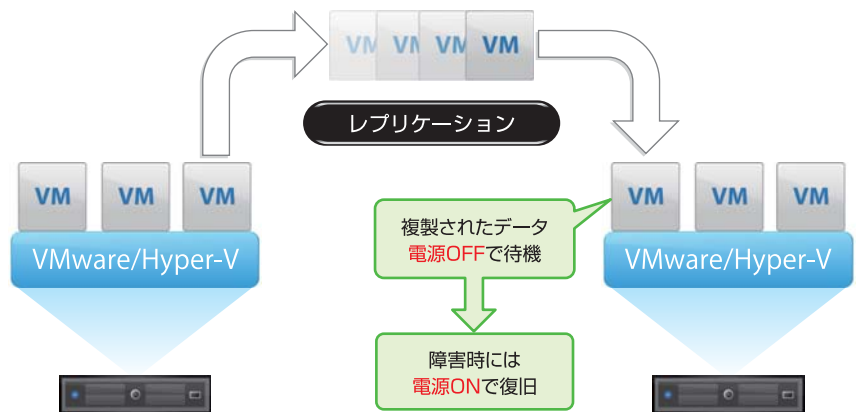

含まれる製品

概要

Veeam Essentialsは、ホスト数の少ないインフラに特化した設計で、強力を使いやすいモニタリング、レポート、バックアップ&レプリケーション機能を持ちます。ホストの2CPUソケットを1セットとして、最大3セットまで販売可能です。

アップグレード

仮想環境の変化、仮想マシンの増加があっても、Veeam Essentialsへの投資は無駄にはなりません。ハイパーバイザ・プラットフォームを切り替える場合、ライセンスをVMwareとHyper-Vの間で交換できます。また、仮想インフラが7ソケット以上に増大した場合でも、最初にVeeam Essentialsを購入されていることを考慮した価格で、Veeam Management Suite™へのアップグレードを提供します。

Microsoft Hyper-V

プラットフォーム：

- Windows Server
2008 R2 SP1/ 2012/ 2012R2/ 2016

ホスト：

- Windows Server Hyper-V
2008 R2 SP1/ 2012/ 2012R2/ 2016
- Microsoft Hyper-V Server
(無償版もサポート)

ソフトウェア：

- Microsoft System Center
Virtual Machine Manager
2008 R2 SP1/ 2012 SP1/ 2012R2/
2016

Veeam Backup & Replication

レプリケーションはもはや特別なものではなく、バックアップ戦略に組み込まなければならないものです。Veeam Backup & Replication はバックアップとレプリケーションを 2-in-1のソフトとして提供します。VMwareおよびHyper-V向けの、高速で信頼性の高いイメージベースのバックアップ。仮想マシンのレプリカを即座に起動できる状態で構築することで、障害発生時にもほぼ無停止のビジネス継続を可能にするレプリケーション。この2つを組み合わせることで、Veeam Backup & Replicationは様々な要求に応えます。