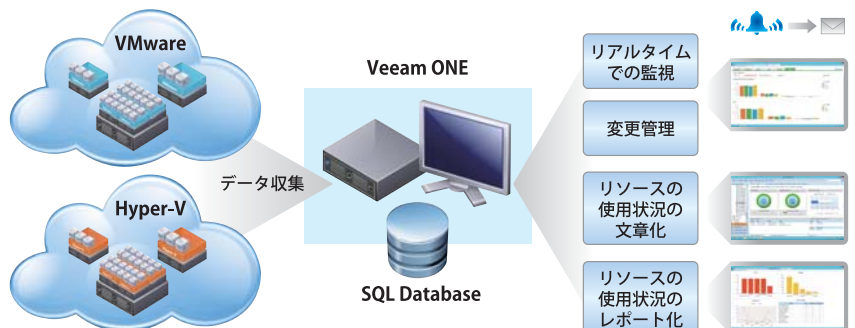

含まれる製品

概要

Veeam Essentialsは、ホスト数の少ないインフラに特化した設計で、強力を使いやすいモニタリング、レポート、バックアップ&レプリケーション機能を持ちます。ホストの2CPUソケットを1セットとして、最大3セットまで販売可能です。

アップグレード

仮想環境の変化、仮想マシンの増加があっても、Veeam Essentialsへの投資は無駄にはなりません。ハイパーバイザ・プラットフォームを切り替える場合、ライセンスをVMwareとHyper-Vの間で交換できます。また、仮想インフラが7ソケット以上に増大した場合でも、最初にVeeam Essentialsを購入されていることを考慮した価格で、Veeam Management Suite™へのアップグレードを提供します。

Microsoft Hyper-V

プラットフォーム：

- Windows Server
2008 R2 SP1/ 2012/ 2012R2/ 2016

ホスト：

- Windows Server Hyper-V
2008 R2 SP1/ 2012/ 2012R2/ 2016
- Microsoft Hyper-V Server
(無償版もサポート)

ソフトウェア：

- Microsoft System Center
Virtual Machine Manager
2008 R2 SP1/ 2012 SP1/ 2012R2/
2016

Veeam Backup & Replication

レプリケーションはもはや特別なものではなく、バックアップ戦略に組み込まなければならないものです。Veeam Backup & Replication はバックアップとレプリケーションを 2-in-1のソフトとして提供します。VMwareおよびHyper-V向けの、高速で信頼性の高いイメージベースのバックアップ。仮想マシンのレプリカを即座に起動できる状態で構築することで、障害発生時にもほぼ無停止のビジネス継続を可能にするレプリケーション。この2つを組み合わせることで、Veeam Backup & Replicationは様々な要求に応えます。

Veeam ONE

仮想化が目新しいものではなく、既存の物理環境とは違った特有の課題が浮上してきました。仮想マシンは同一のハードウェアからリソースを必要とし、管理者はインフラ全体を可視化する必要に迫られています。また、経営陣は仮想化に対する投資コストが相応の利益を生んでいるのかを気にするでしょう。

Veeam ONE™は、Veeam Monitor、Reporter、Business Viewで長年培った経験と、蓄積された知識を基に構築されており、仮想化特有の課題へのソリューションを提供します。